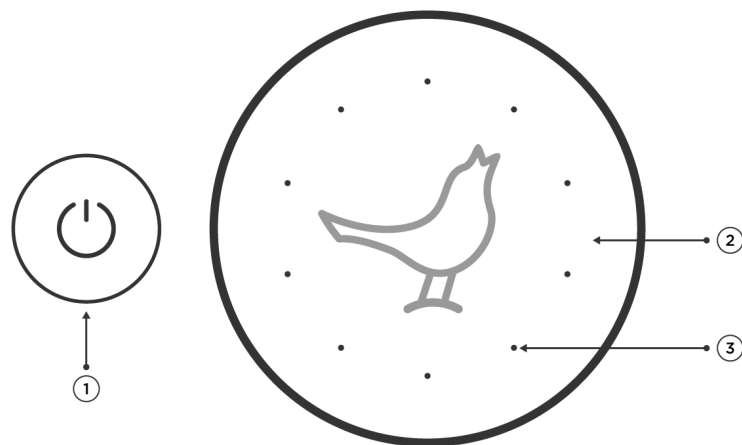

LIBRATONE

ONESTYLE / **TOO**

取扱説明書

- アプリダウンロード
- 操作説明
- ブルートゥース接続
- 基本操作
- 状態表示
- 組合せ再生
- よくある質問
- 製品仕様

アプリダウンロード

Apple ios

Android

* Apple App StoreあるいはGoogle Playで
'Libratone' を検索し、アプリをダウンロードします

操作説明

① 電源ボタン ② タッチインターフェース ③ 状態表示ライト

電源ボタン

長押しして電源をオン/オフする
電源がオンの状態で短押しすると
バッテリー残量を表示します

タッチインターフェース

指先の操作で再生や通話などの
コントロールができます

ブルートゥース接続

1.電源オン